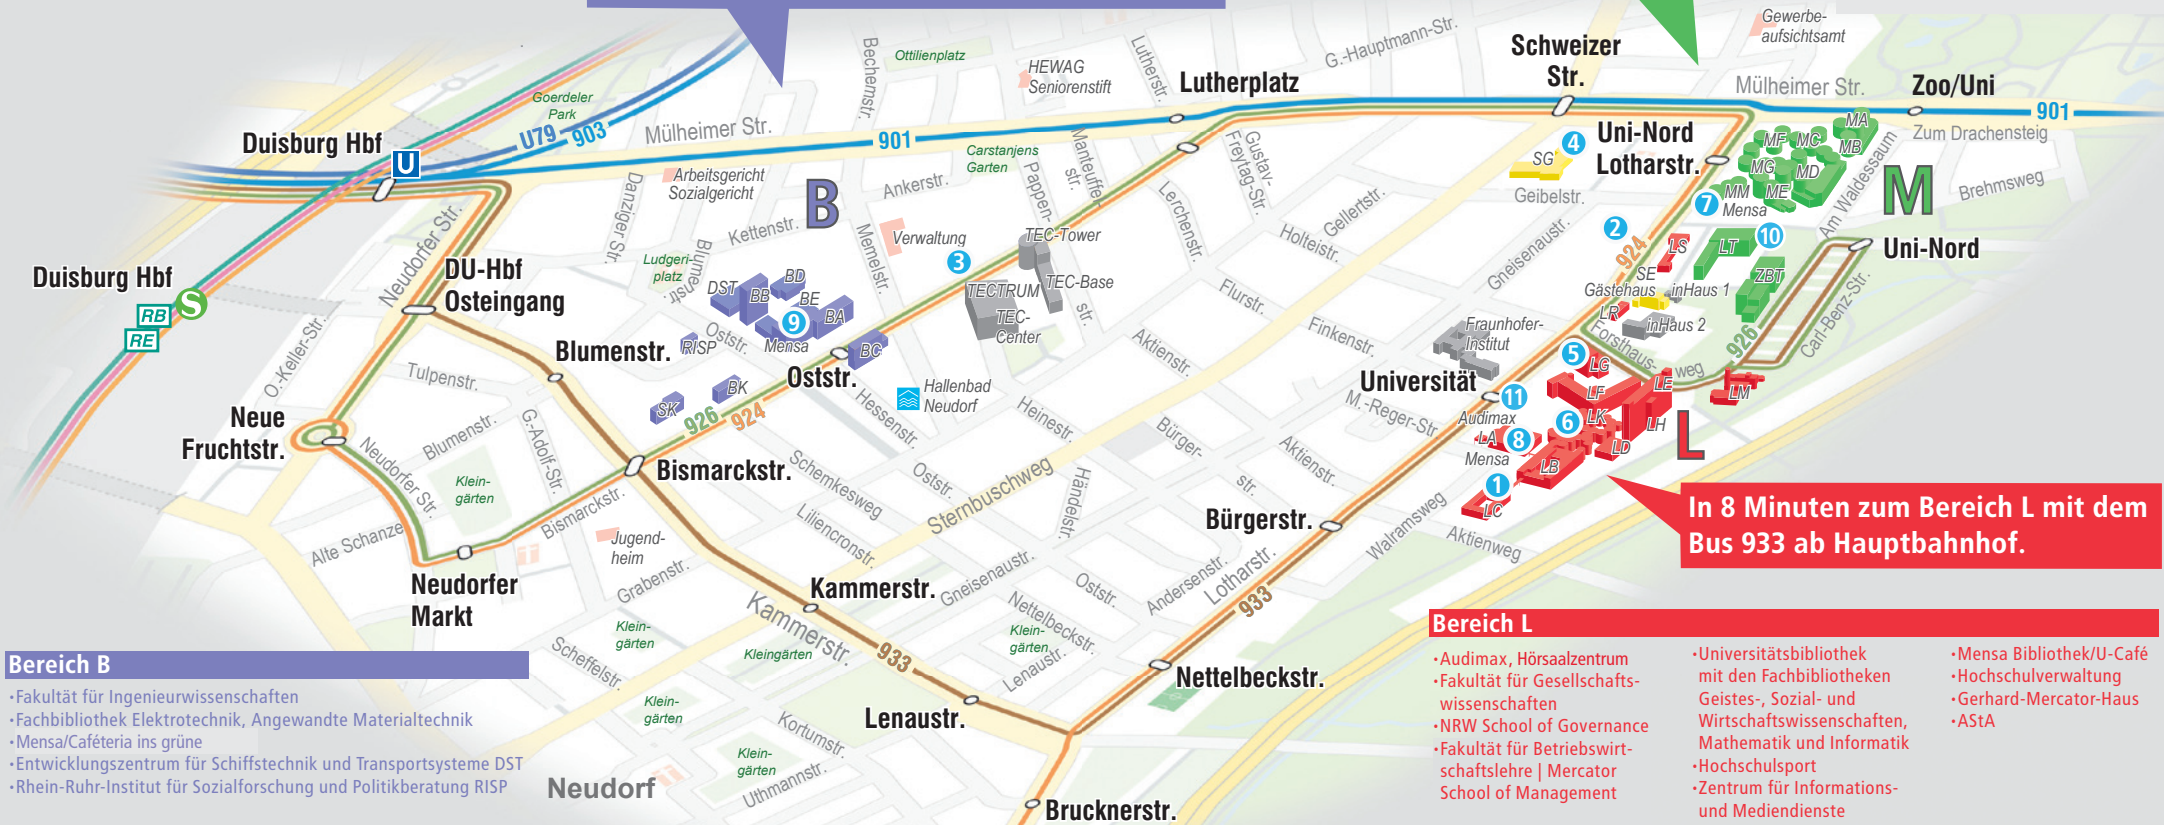

Schnelle Wege – kurze Takte

Die besten Verbindungen zwischen dem Hauptbahnhof und den unterschiedlichen Universitätsbereichen.

Fahrplankarte 901

Bereiche: **L M**

	Uhr	4	5	6	7	8	9	10	11	12	13	14	15	16	17	18	19	20	21	22	23	24
Mo – Fr		15		7,5 Min		15 Min		7,5 Min		15 Min		7,5 Min		15 Min		30 Min						
Samstag		30 Min										15 Min										
Sonn- & Feiertage		30 Min									15 Min											30 Min

Titel

CP COMPARTNER, Essen

Fotos

Uni Duisburg-Essen

Schneller zur Uni

Kurze Wege zur Universität
mit den Linien 901, 924, 926 und 933

www.dvg-duisburg.de

Kurze Wege für alle Studenten

Vom Hauptbahnhof ist der Bereich B mit den Linien 924/926 in 5 Minuten direkt zu erreichen.

Die schnellste Verbindung vom Hauptbahnhof zum Bereich M in 5 Minuten mit der Linie 901.

Bereich M

- Bafög- und Sozialberatung des Studentenwerks
- Fakultät für Ingenieurwissenschaften
- Fakultät für Physik
- Hauptmensa/Café Vision
- Fachbibliothek Naturwissenschaften, Maschinenbau